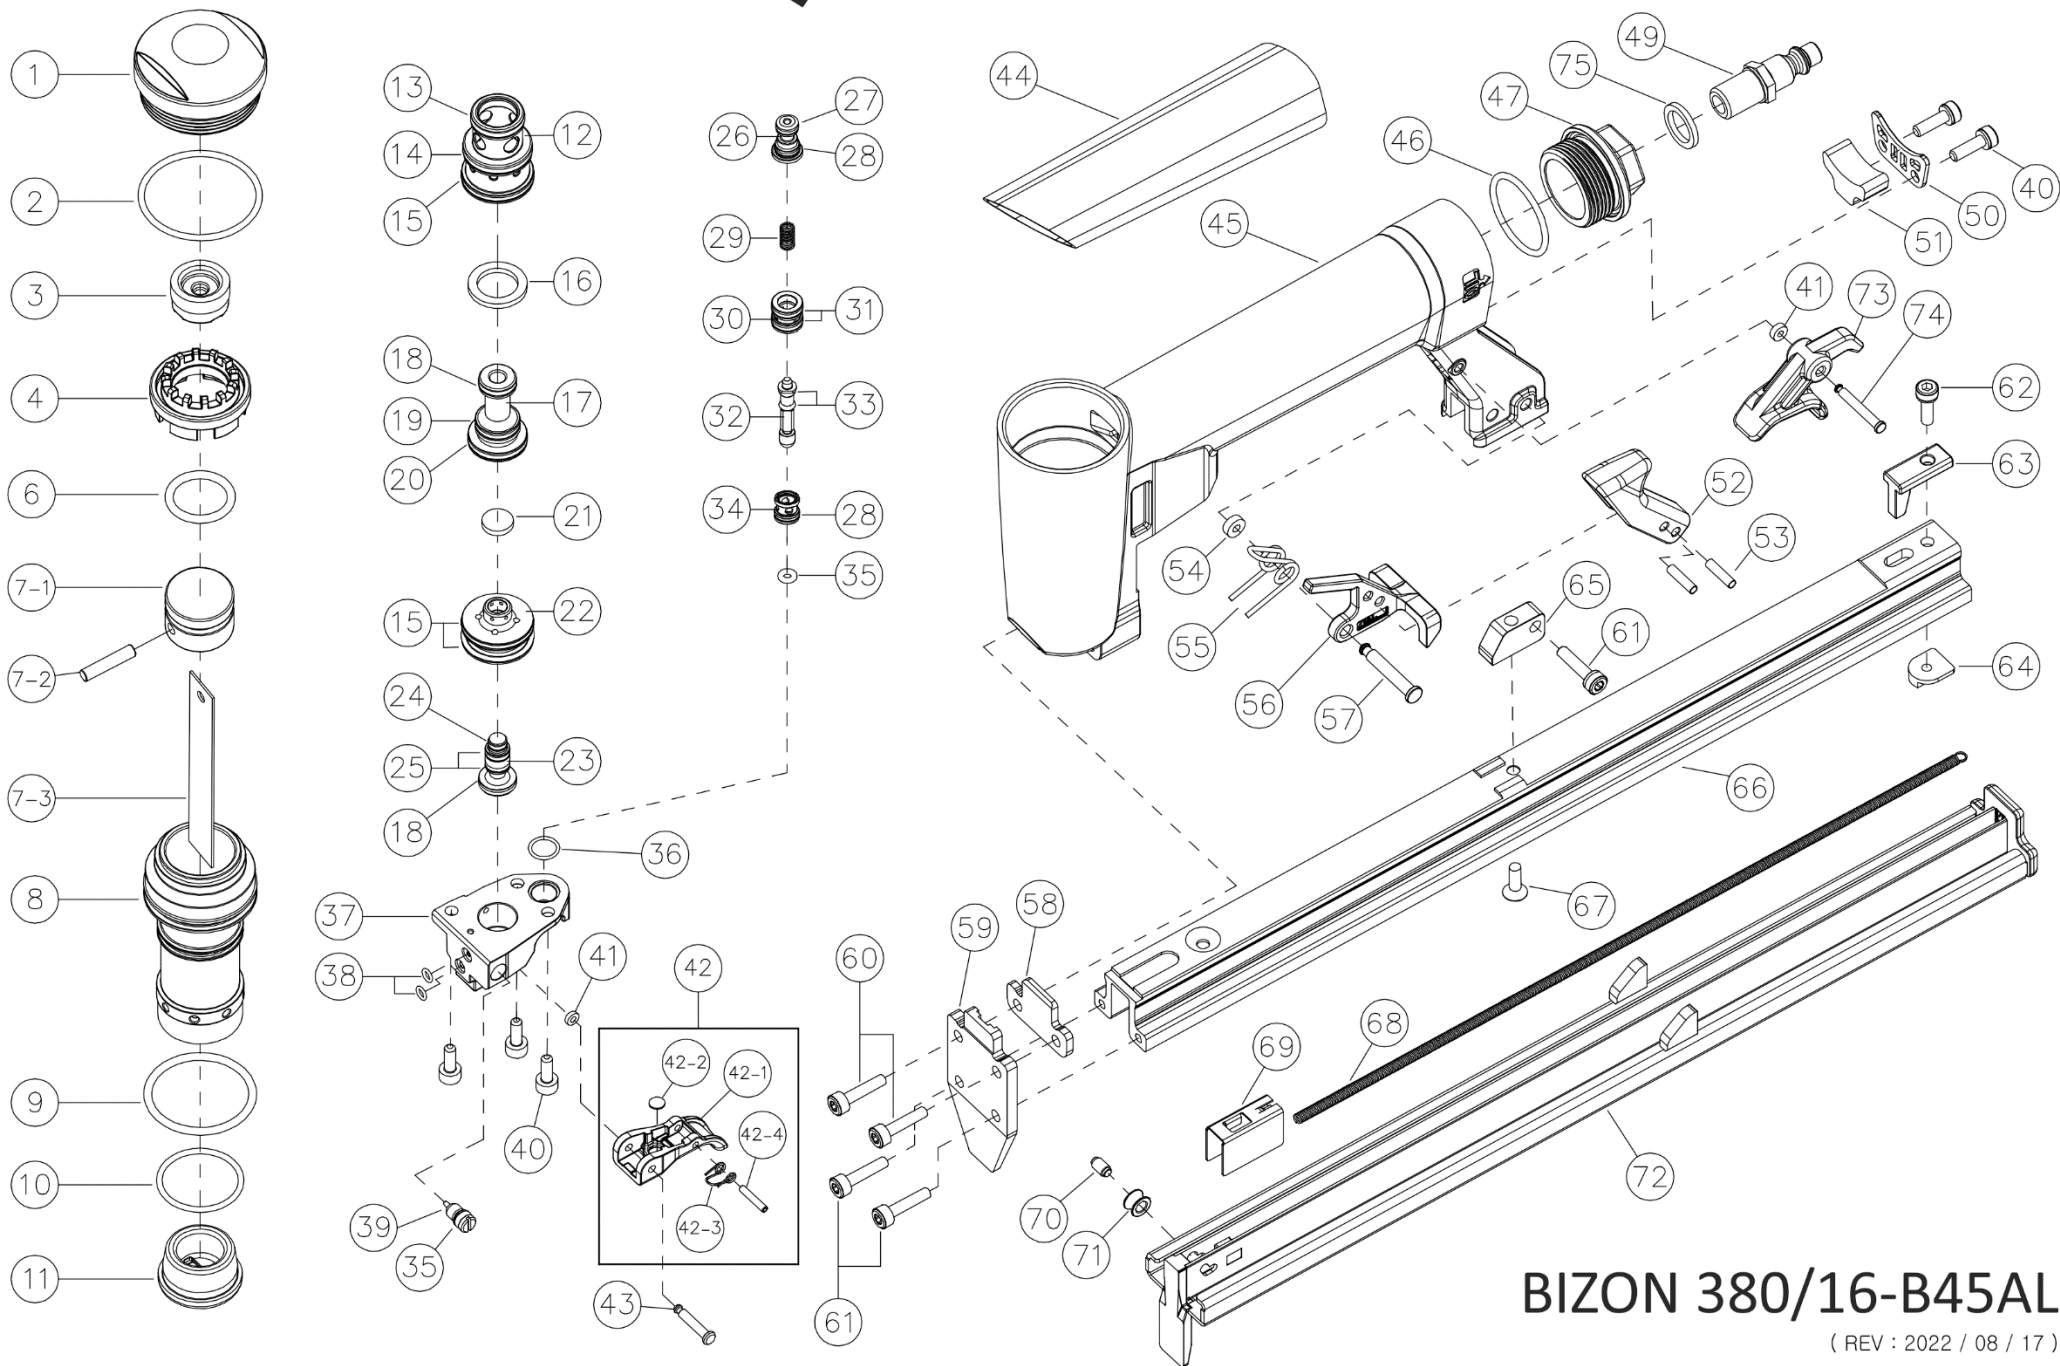

# AUTO FIRE - LONG MAGAZINE STAPLER

**BIZON 380/16-B45AL**

(REV : 2022 / 08 / 17 )

**BIZON 380/16-B45AL**

Dane techniczne / Technical Data:

380/16-B45AL: Zszywacz automat – długi magazynek / Stapler Auto Fire – Long magazine

Zszywki / Staples type: 380 (80) długość: 6 – 16 mm

Magazynek / Load capacity capacity: 2 pakiety /bars: 300 sztuk / pcs

Ciśnienie robocze / Operating pressure: 0,4 – 0,7 MPa

Wymiary / : 356x155x42 mm

Waga: 1,35 kg

Nr . Rys.	Nazwa	Indeks BizeA
1	GŁÓWKA	4552100160
2	ORING	4552100002
3	AMORTYZATOR GÓRNY	4552100200
4	STABILIZATOR CYLINDRA	4552100270
6	ORING TŁOKA	4500603150
7-1	TŁOK	4542001814
7-2	BOLEC TŁOKA	4500610460
7-3	WBIJAK	4550000182
8	CYLINDER	4552100261
9	ORING CYLINDRA	4552100009
10	PIERŚCIEN ZWROTNY	4552100220
11	AMORTYZATOR	4552100186
12	CYLINDEREK SPUSTU	4552105045
13	ORING CYLINDERKA	4552100013
14	ORING CYLINDERKA	4552100014
15	ORING CYLINDERKA	4552100015
16	USZCZELKA ZAWORU	4552105047
17	TŁOCZEK ZAWORKA	4552105046

18	ORING TŁOCZKA	4552100018
19	ORING TŁOCZKA	4552100019
20	ORING CYLINDERKA	4500660160
21	AMORTYZATOR TŁOCZKA ZAWORU	4552105053
22	CZĘŚĆ ZAWORU SPUSTU	4552105054
23	CZĘŚĆ ZAWORU SPUSTU	4552105055
24	ORING ZAWORU SPUSTU	4552100024
25	ORING ZAWORU SPUSTU	4552100025
26	CZĘŚĆ ZAWORU SPUSTU	4552105050
27	ORING W ZAWORZE SPUSTU	4552100027
28	ORING W ZAWORZE SPUSTU	4552100028
29	SPRĘŻYNKA ZAWORU POMOCNICZEGO	4552168908
30	CZĘŚĆ ZAWORU POMOCNICZEGO	4552105057
31	ORING W ZAWORZE POMOCNICZYM	4552100031
32	CZĘŚĆ W ZAWORZE POMOCNICZYM	4552105058
33	ORING W ZAWORZE POMOCNICZYM	4552100033
34	CZĘŚĆ W ZAWORZE POMOCNICZYM	4552105059
35	ORING W ZAWORZE POMOCNICZYM	4552100035