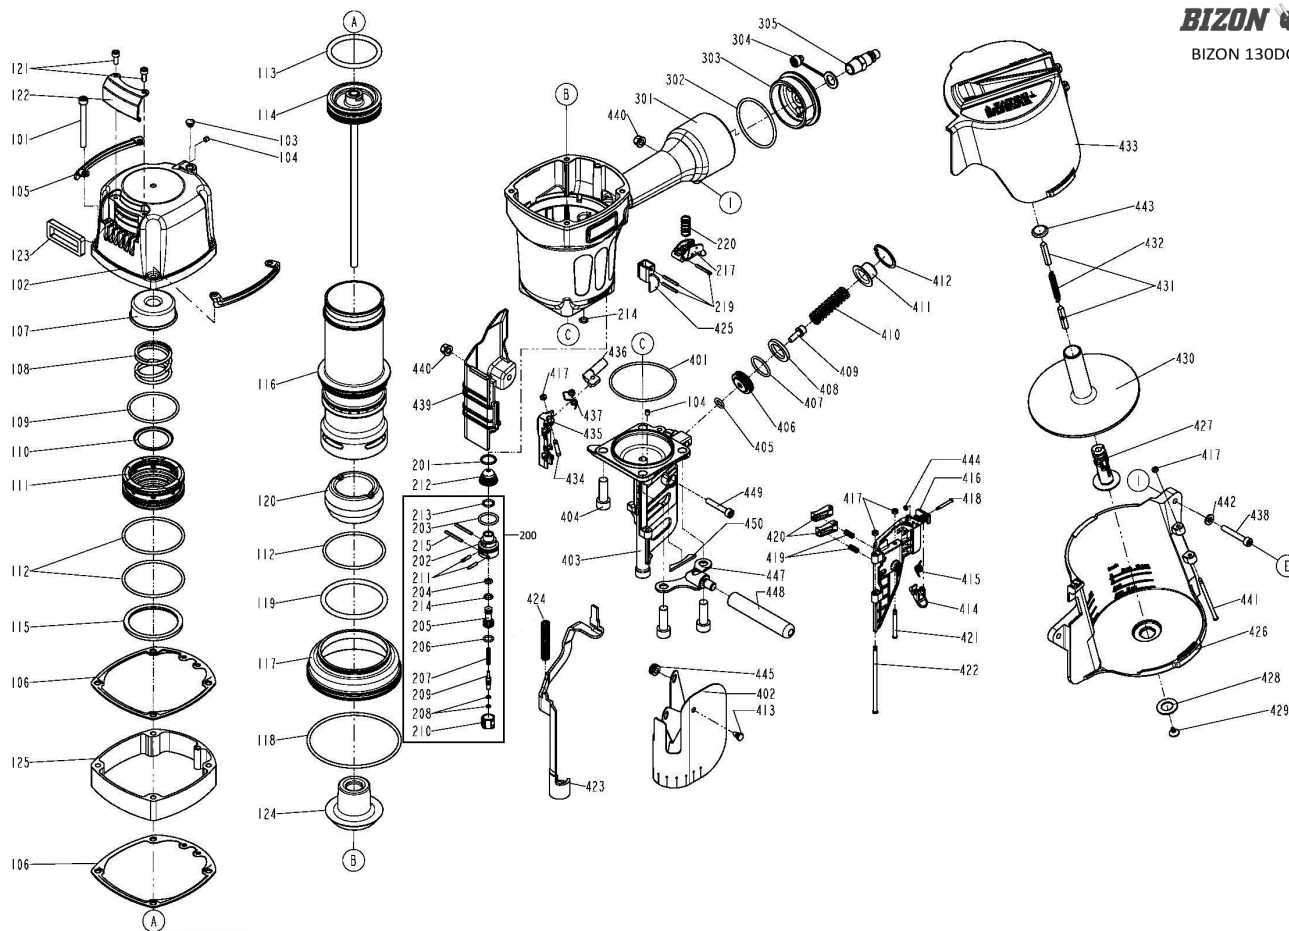

Gwoździarka 130 DC

BIZON
BIZON 130DC

Technika połączeń - Befestigungstechnik - Fastening systems - Крепежная техника.

Dział Serwisu e-mail: serwis@bizea.com.pl
sprzedaż części tel.: 22 244 17 26
naprawy narzędzi tel.: 22 244 17 37

BizeA Sp. z o.o.
Tomice, ul. Europejska 4, 05-532 Baniocha k. Warszawy
tel. 22 244 17 00; fax 22 244 52 77 www.bizea.pl

Zszywki, sztyfty, gwoździe, narzędzia i urządzenia pneumatyczne, kleje topliwe, akcesoria pneumatyczne.