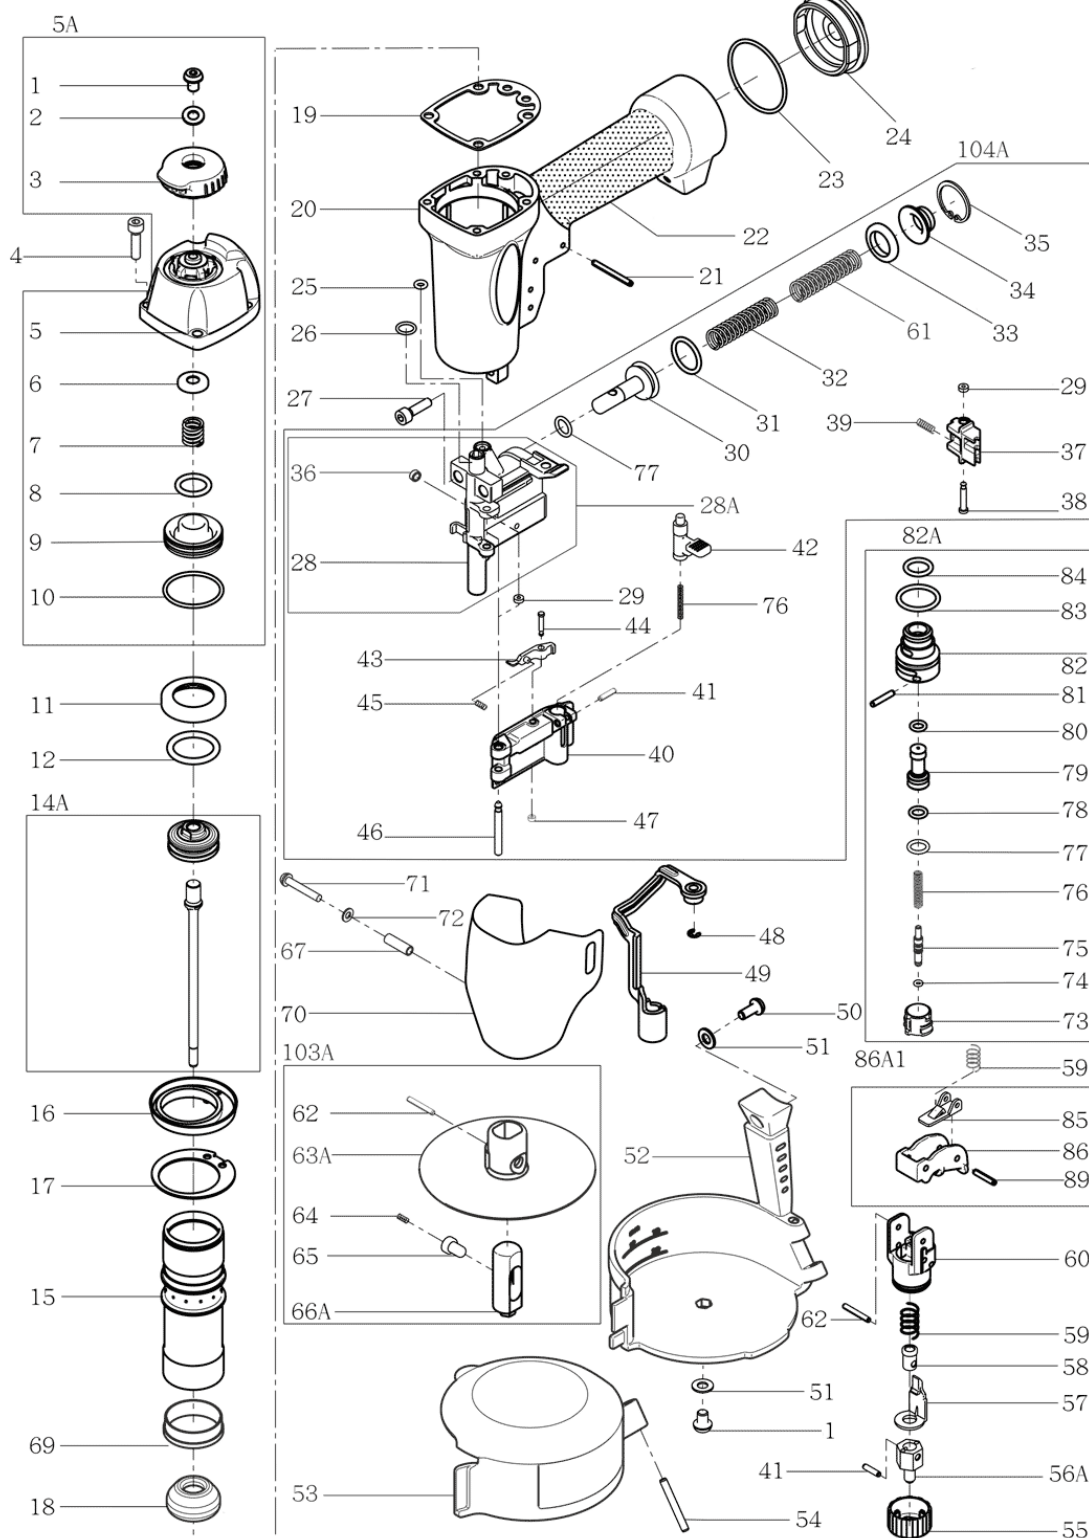

Gwoździarka 320 D

BIZON 320D

Technika połączeń - Befestigungstechnik - Fastening systems - Крепежная техника.

Dział Serwisu e-mail: serwis@bizea.com.pl
sprzedaż części tel.: 22 244 17 26
naprawy narzędzi tel.: 22 244 17 37

BizeA Sp. z o.o.
Tomice, ul. Europejska 4, 05-532 Baniocha k. Warszawy
tel. 22 244 17 00; fax 22 244 52 77 www.bizea.pl

Zszywki, sztyfty, gwoździe, narzędzia i urządzenia pneumatyczne, kleje topliwe, akcesoria pneumatyczne.