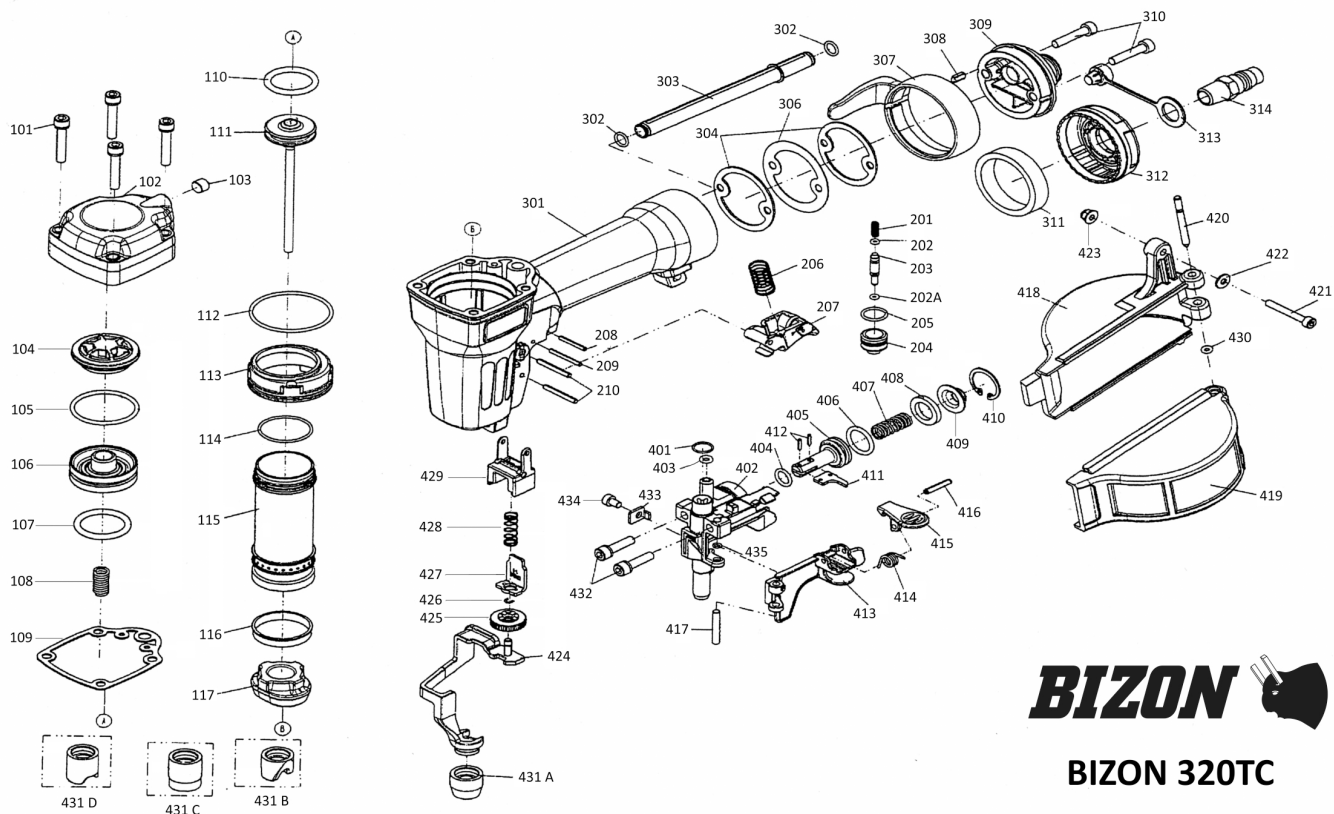

Gwoździarka 320 TC

BIZON 

BIZON 320TC

Technika połączeń - Befestigungstechnik - Fastening systems - Крепежная техника.

Dział Serwisu e-mail: serwis@bizea.com.pl
sprzedaż części tel.: 22 244 17 26
naprawy narzędzi tel.: 22 244 17 37