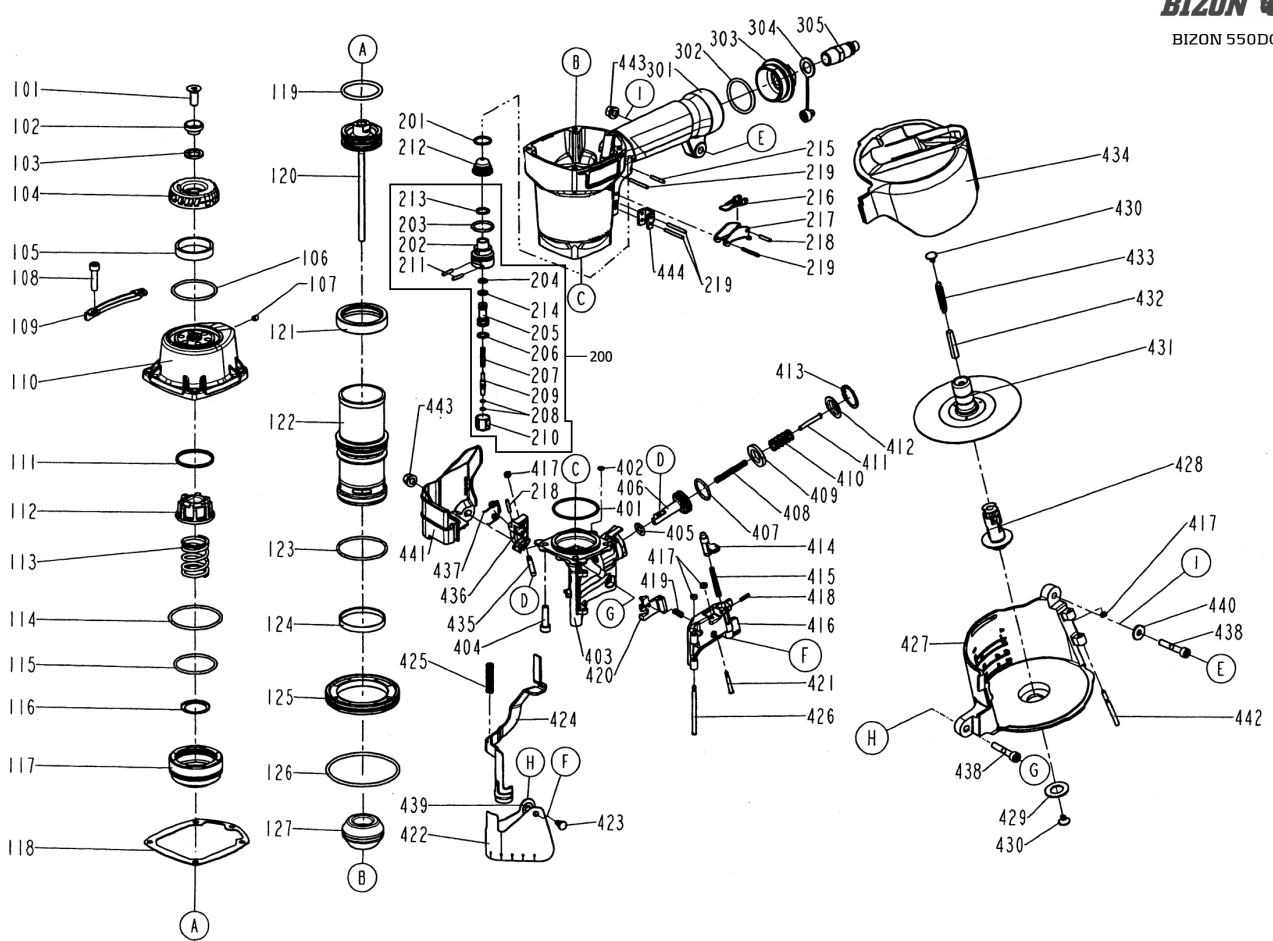

Gwoździarka 550 DC

BIZON
BIZON 550DC

Technika połączeń - Befestigungstechnik - Fastening systems - Крепежная техника.

Dział Serwisu e-mail: serwis@bizea.com.pl
sprzedaż części tel.: 22 244 17 26
naprawy narzędzi tel.: 22 244 17 37

BizeA Sp. z o.o.
Tomice, ul. Europejska 4, 05-532 Baniocha k. Warszawy
tel. 22 244 17 00; fax 22 244 52 77 www.bizea.pl

Zszywki, sztyfty, gwoździe, narzędzia i urządzenia pneumatyczne, kleje topliwe, akcesoria pneumatyczne.