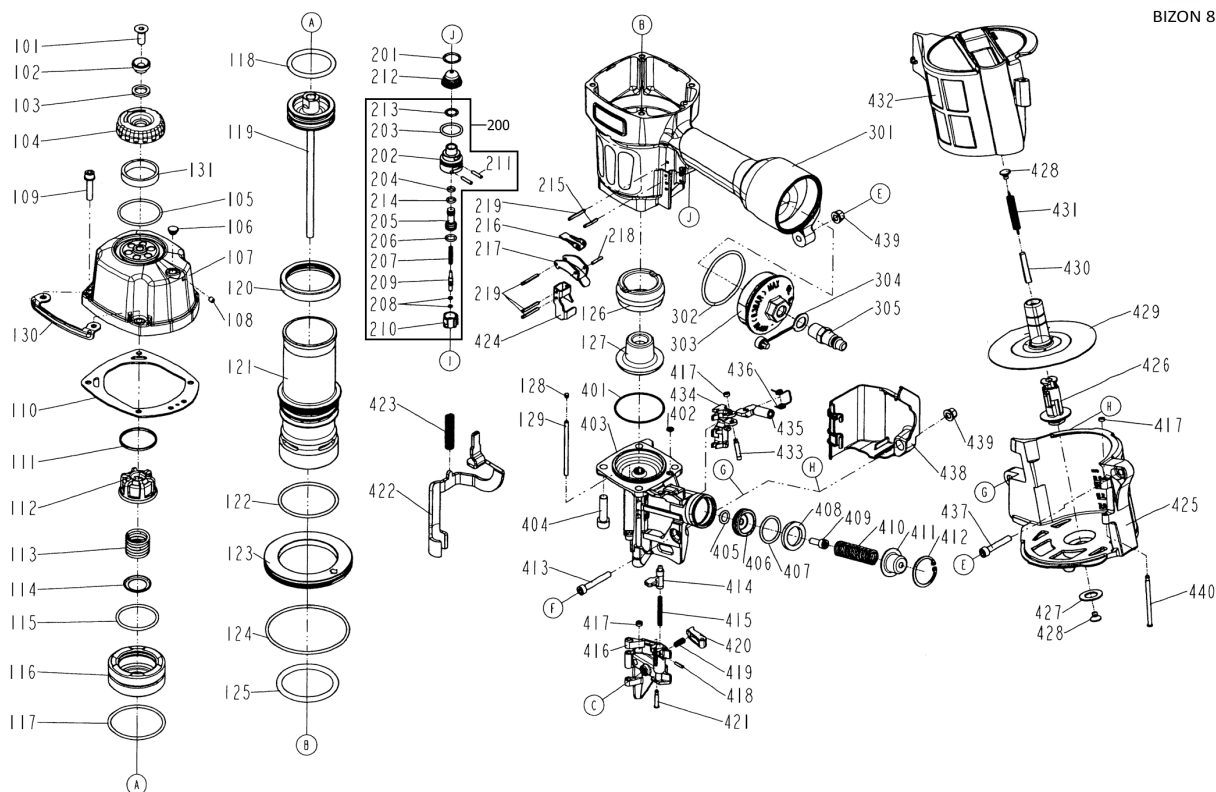

Gwoździarka 800 DC

BIZON
BIZON 800DC

Technika połączeń - Befestigungstechnik - Fastening systems - Крепежная техника.

Dział Serwisu e-mail: serwis@bizea.com.pl
sprzedaż części tel.: 22 244 17 26
naprawy narzędzi tel.: 22 244 17 37

BizeA Sp. z o.o.
Tomice, ul. Europejska 4, 05-532 Baniocha k. Warszawy
tel. 22 244 17 00; fax 22 244 52 77 www.bizea.pl

Zszywki, sztyfty, gwoździe, narzędzia i urządzenia pneumatyczne, kleje topliwe, akcesoria pneumatyczne.