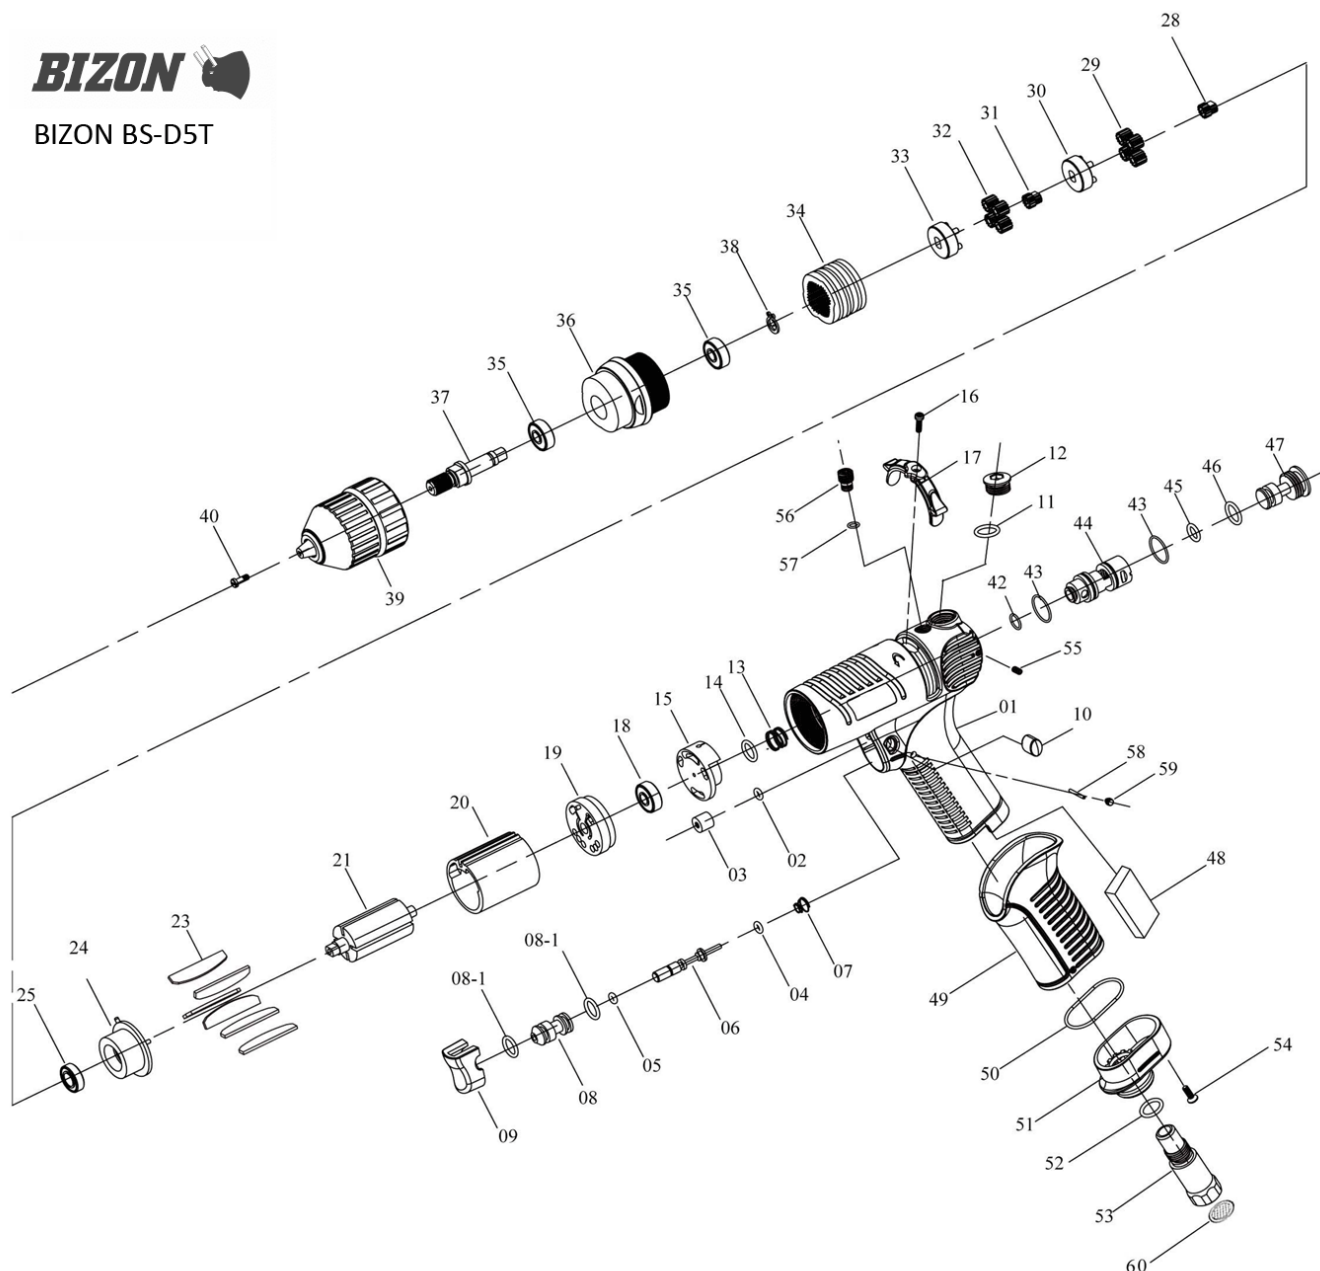

Wkrętarka BIZON BS-D5T

BIZON

BIZON BS-D5T

Technika połączeń - Befestigungstechnik - Fastening systems - Крепежная техника.

Dział Serwisu e-mail: serwis@bizea.com.pl
sprzedaż części tel.: 22 244 17 26
naprawy narzędzi tel.: 22 244 17 37

BizeA Sp. z o.o.
Tomice, ul. Europejska 4, 05-532 Baniocha k. Warszawy
tel. 22 244 17 00; fax 22 244 52 77 www.bizea.pl

Zszywki, sztyfty, gwoździe, narzędzia i urządzenia pneumatyczne, kleje topliwe, akcesoria pneumatyczne.