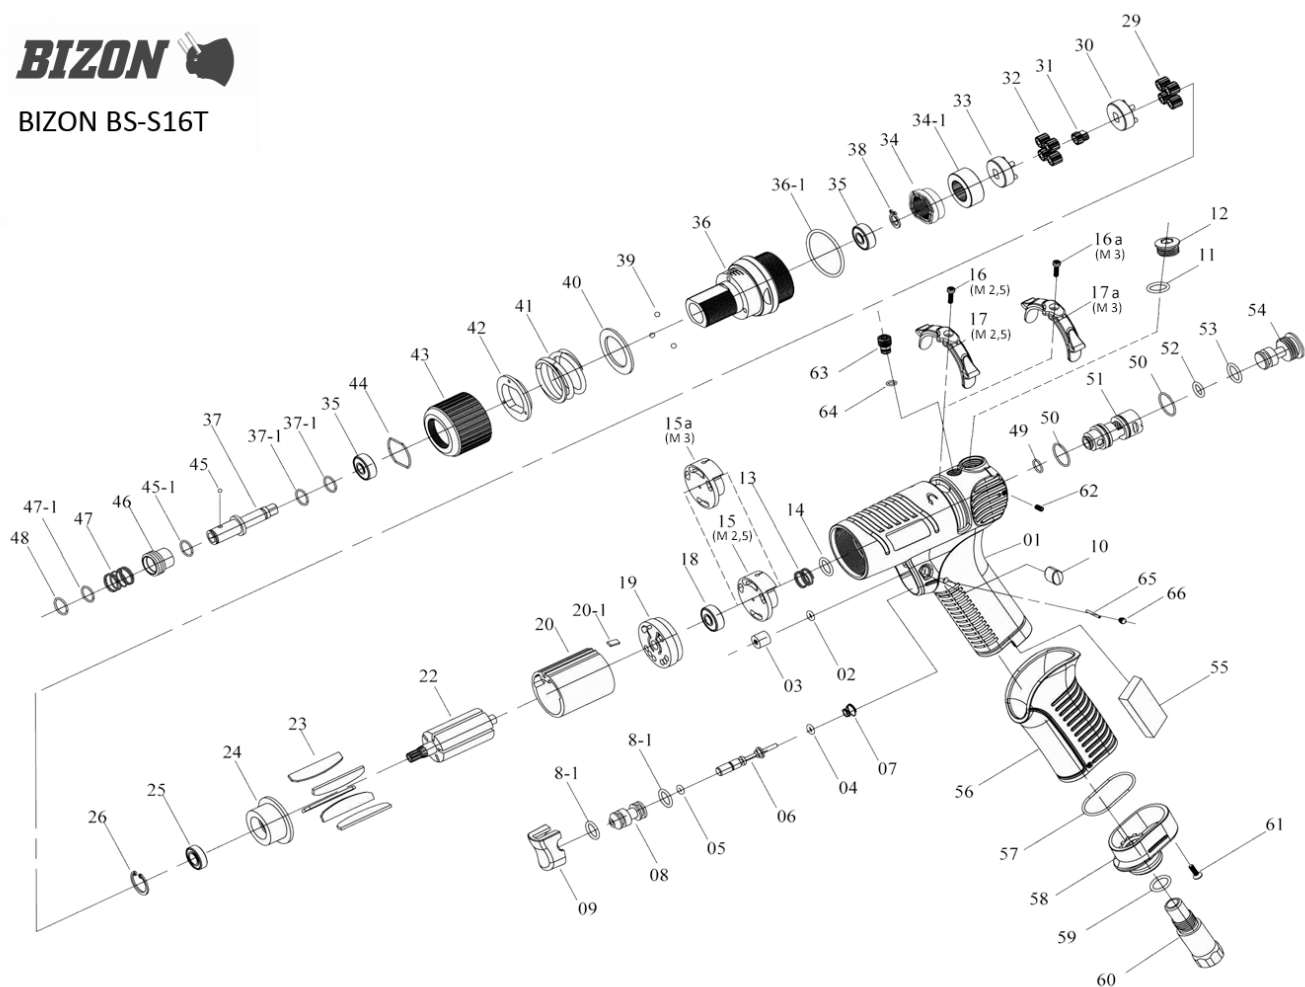

Wkrętarka BIZON BS-S16T

BIZON BS-S16T

Technika połączeń - Befestigungstechnik - Fastening systems - Крепежная техника.

Dział Serwisu e-mail: serwis@bizea.com.pl
sprzedaż części tel.: 22 244 17 26
naprawy narzędzi tel.: 22 244 17 37

BizeA Sp. z o.o.
Tomice, ul. Europejska 4, 05-532 Baniocha k. Warszawy
tel. 22 244 17 00; fax 22 244 52 77 www.bizea.pl

Zszywki, sztyfty, gwoździe, narzędzia i urządzenia pneumatyczne, kleje topliwe, akcesoria pneumatyczne.