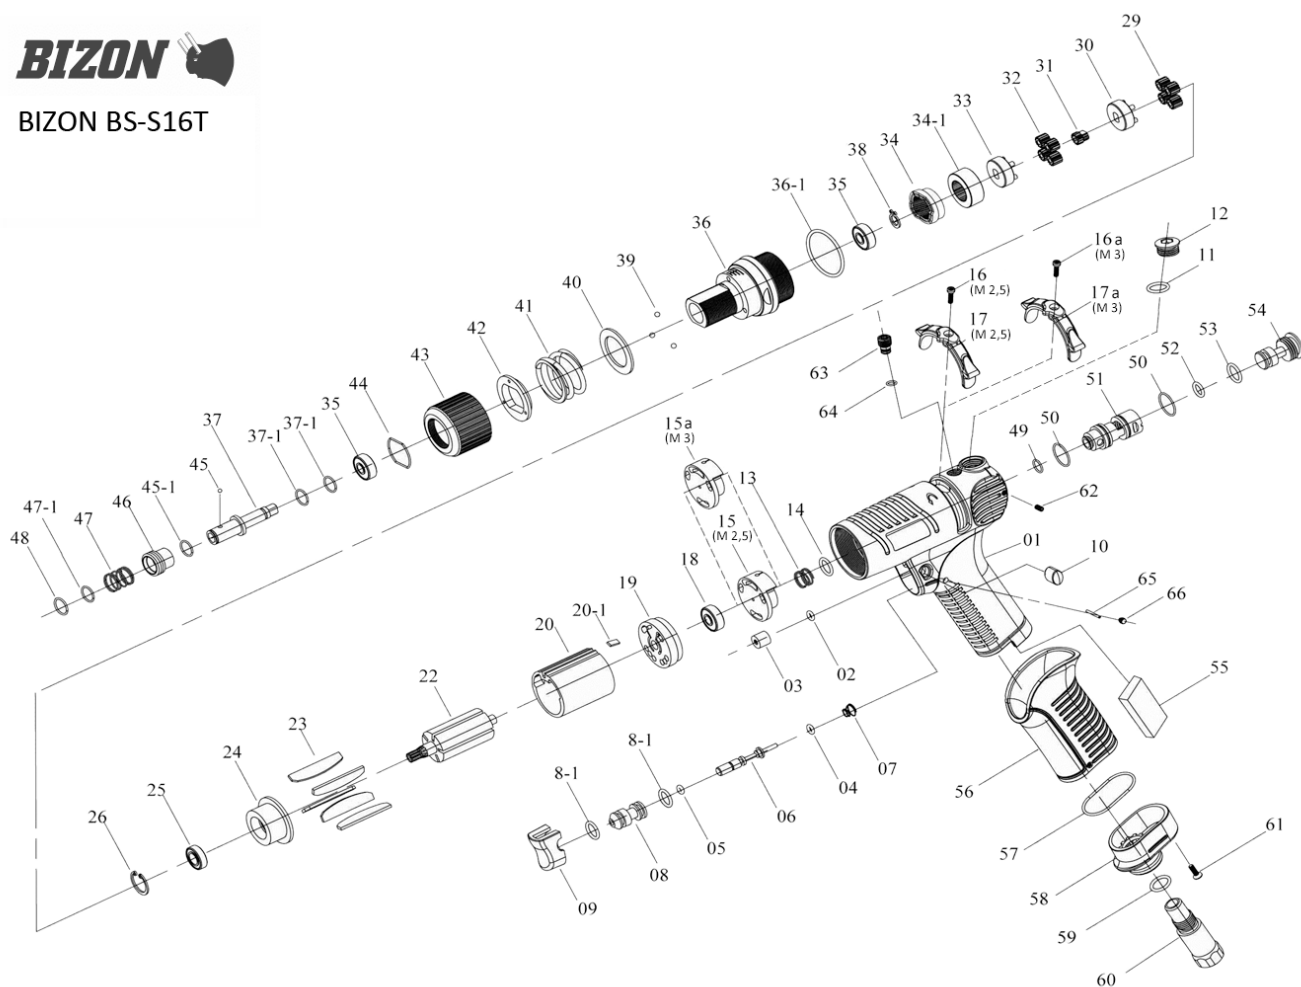

Wkrętarka BIZON BS-S16T

BIZON BS-S16T

Technika połączeń - Befestigungstechnik - Fastening systems - Крепежная техника.

Dział Serwisu e-mail: serwis@bizea.com.pl
sprzedaż części tel.: 22 244 17 26
naprawy narzędzi tel.: 22 244 17 37

BizeA Sp. z o.o.
Tomice, ul. Europejska 4, 05-532 Baniocha k. Warszawy
tel. 22 244 17 00; fax 22 244 52 77 www.bizea.pl

Zszywki, sztyfty, gwoździe, narzędzia i urządzenia pneumatyczne, kleje topliwe, akcesoria pneumatyczne.