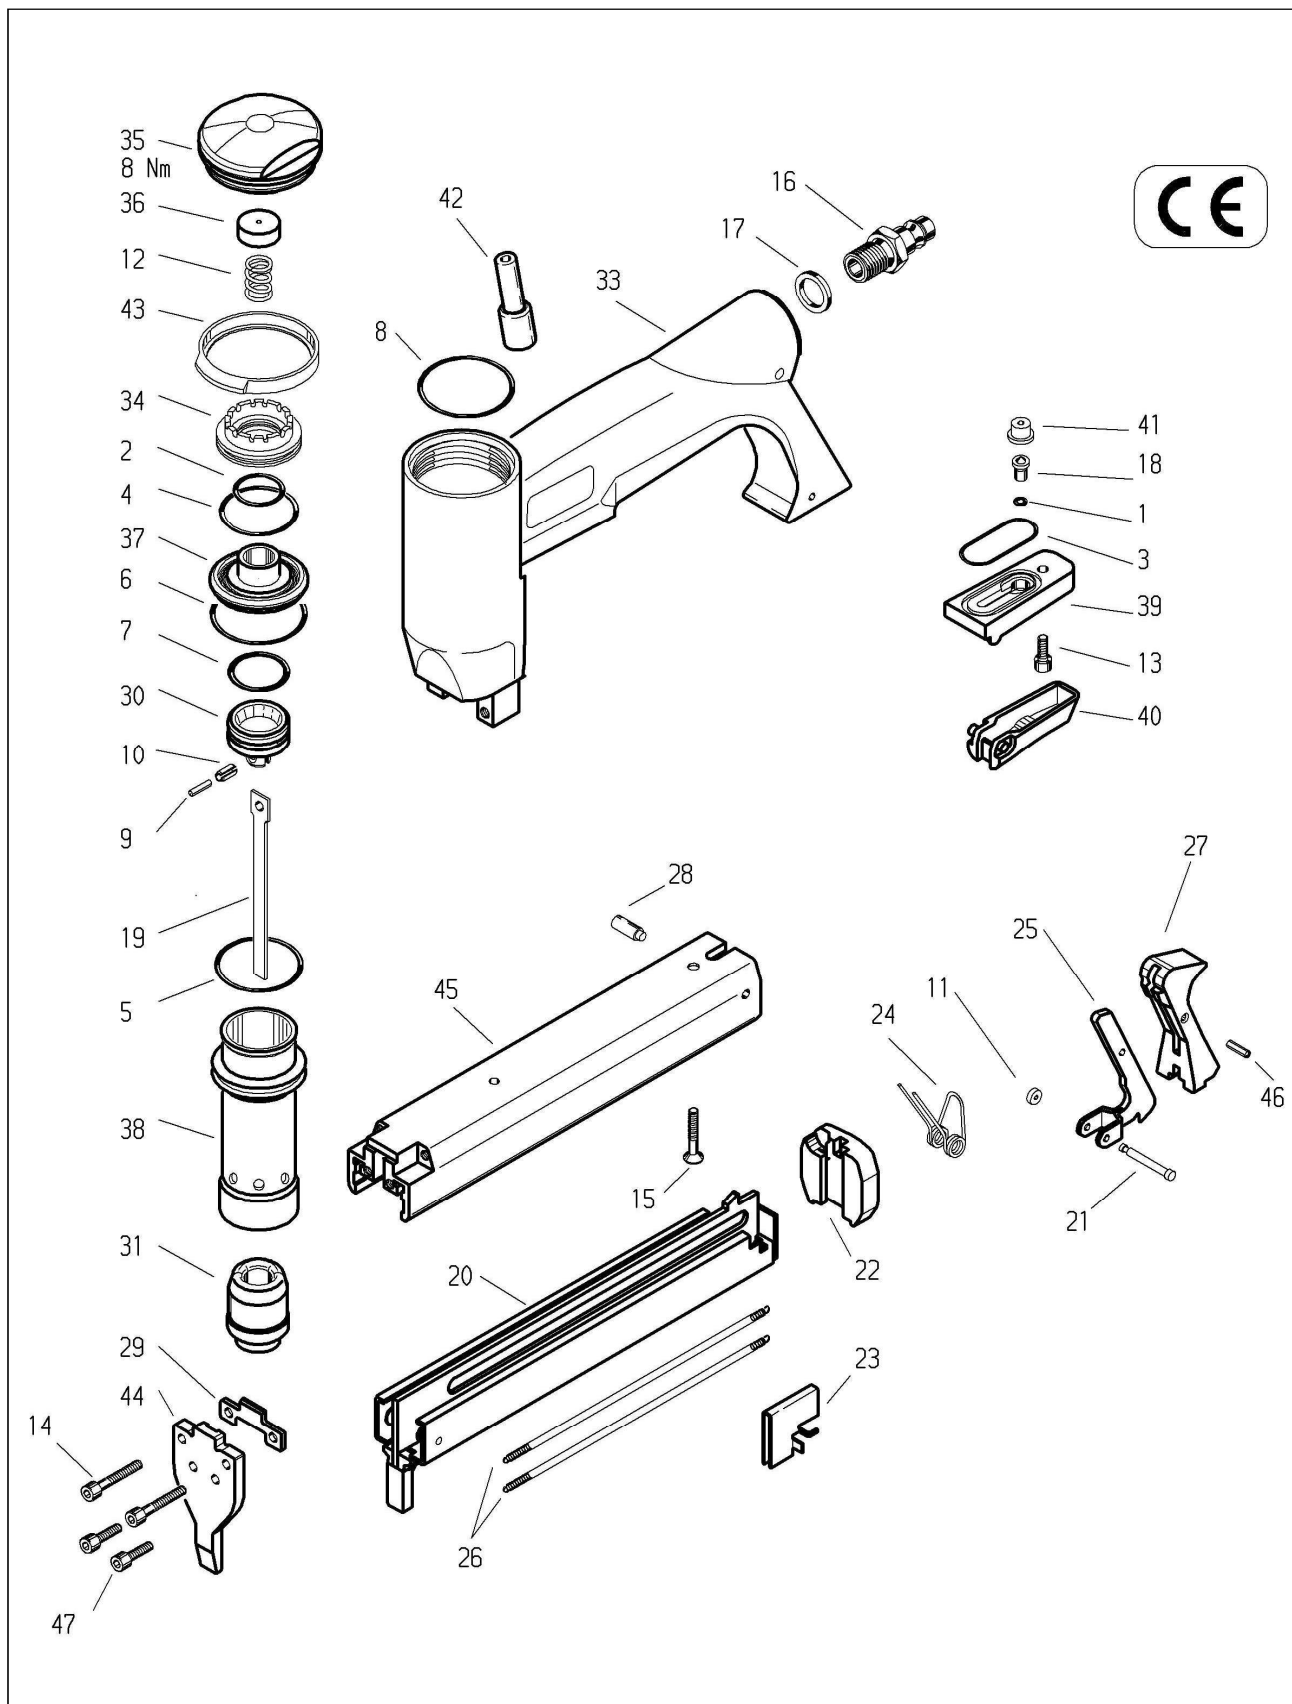

Typ  
Type

90/25-552

(Art.-Nr. 12000158)

<b>1</b>	O-Ring	13300002	<b>21</b>	Stift	14404260	<b>35</b>	Kappe	14404282
<b>2</b>	O-ring	13300013		Pin			Cap	
<b>3</b>	Joint torique	13300018		Axe			Capuchon	
<b>4</b>	Aro tórico	13300021		Pasador			Cabeza	
<b>5</b>	O-ring	13300024						
<b>6</b>	O-ring	13300025	<b>22</b>	Abschlußstück	14406321	<b>36</b>	Dichtscheibe	14404283
<b>7</b>		13300078		End piece			Gasket	
<b>8</b>		13300150		Pièce queue			Douille	
				Pieza final			Junta obturadora	
<b>9</b>	Stift	13300174	<b>23</b>	Schubkasten	14404265	<b>37</b>	Hauptventil	14406216
	Pin			Feeder bar			Main valve	
	Axe			Chariot			Soupape principale	
	Pasador			Barra cargador			Valvula principal	
<b>10</b>	Spannhülse	13300258	<b>24</b>	Schenkelfeder	14404266	<b>38</b>	Zylinder	14405201
	Split pin			Leg spring			Cylinder	
	Douille fendue			Ressort à branches			Cylindre	
	Pasador elastico			Muelle en pata			Cilindro	
<b>11</b>	Sicherungsring	13300353	<b>25</b>	Sperrklinke	14405385	<b>39</b>	Ventilabdeckung	14404287
	Circlip			Locking pawl			Valve cap	
	Clips			Cliquet			Capuchon de soupape	
	Aro de seguridad			Trinquete de cierre			Tapa valvula	
<b>12</b>	Druckfeder	13300916	<b>26</b>	Zugfeder	14404268	<b>40</b>	Auslöser	14404289
	Pressure spring			Tension spring			Trigger	
	Ressort à pression			Ressort de traction			Levier de détente	
	Muelle de presion			Muelle de traccion			Gatillo de disparo	
<b>13</b>	Zylinderschraube	13301104	<b>27</b>	Klinkenabdeckung	14405386	<b>41</b>	Zwischenhülse	14404291
<b>14</b>	Allen bolt	13301110		Cover			Valve intermediate	
	Vis cylindrique			Cache			Arbre intermédiaire	
	Tornillo allen			Tapa			Valvula intermedio cilindro	
<b>15</b>	Senkschraube	13301263	<b>28</b>	Anschlag	14404270	<b>42</b>	Ventilbuchse	14404292
	Countersunk bolt			Stop			Valve bush	
	Vis creuse fraisée			Butoir			Douille de soupape	
	Tornillo avellanado			Tope			Casquillo valvula	
<b>16</b>	Anschlußsnippel	14000244	<b>29</b>	Werkzeug Teil 2	14404274	<b>43</b>	Auslaßring	14404293
	Air hose connector			Back nose			Exhaust ring	
	Embout de raccordement			Plaque arrière			Défecteur	
	Conector de aire manguera			Placa guia posterior			Aro de descarga	
<b>17</b>	Dichtscheibe	14400063	<b>30</b>	Kolben	14405357	<b>44</b>	Werkzeug Teil 1	14404306
	Gasket			Piston			Front nose	
	Douille			Piston			Plaque frontale	
	Junta obturadora			Piston			Placa guia delantera	
<b>18</b>	Schaltstift	14403738	<b>31</b>	Puffer	14404883	<b>45</b>	Abdeckschiene	14413477
	Valve pin			Bumper			Cover	
	Bouton de commande			Amortisseur			Rail de couverture	
	Pasador valvula			Amortiguador			Tapa cargador	
<b>19</b>	Treiber	14405360	<b>33</b>	Gehäuse	14404280	<b>46</b>	Zylinderstift	13300287
	Driver blade			Body			Pin	
	Marteau			Corps			Axe	
	Lengueta			Cuerpo			Pasador	
<b>20</b>	Unterschieber	14404259	<b>34</b>	Kappenscheibe	14404281	<b>47</b>	Zylinderschraube	13301105
	Back nose assembly			Cap disc			Allen bolt	
	Chargeur			Rondelle du capuchon			Vis cylindrique	
	Guia			Arandela de cabeza			Tornillo allen	