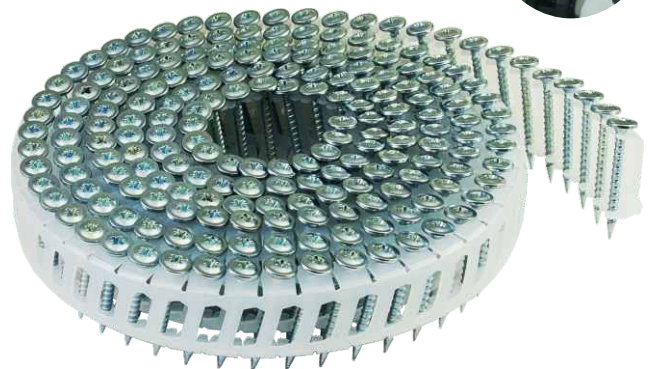

Gwoździarka BIZON SN/42-B35 HS

do gwoździ, gwoździokrętów,
połączonych w zwoje taśmą TC
długości 25 - 42 mm
rdzeń 2,5 mm
maksymalna średnica łba: 6,8 mm
zwoje 200 sztuk
waga (z rolką i podporą): 1,85 kg
wymiały: 250x260x130 mm
ciśnienie robocze: 6 - 8 bar

Gwoździokręt
TC23x27 HSCP