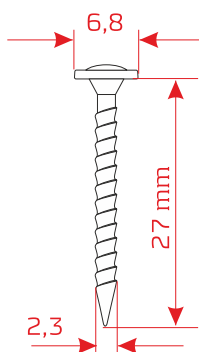

Gwoździarka BIZON SN/42-B35 HS

do gwoździ, gwoździokrętów,
połączonych w zwoje taśmą TC
długości 25 - 42 mm
rdzeń 2,5 mm
maksymalna średnica łba: 6,8 mm
zwoje 200 sztuk
waga (z rolką i podporą): 1,85 kg
wymiały: 250x260x130 mm
ciśnienie robocze: 6 - 8 bar

Gwoździokręt
TC23x27 HSCP